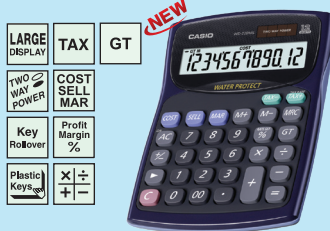

The keypad is non-detachable.
WD-220MS 12 DIGITS