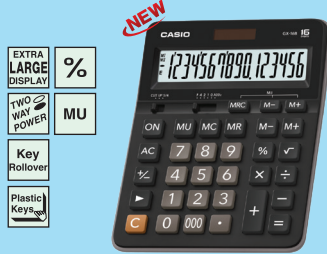

HR-150RC 12 DIGITS

MZ-12Sa 12 DIGITS

DX-120B 12 DIGITS

MH-12 12 DIGITS

GX-120B 12 DIGITS

GX-16B 16 DIGITS

STYLISH CALCULATORS - Compact Desk Type

JW-200SC 12 DIGITS