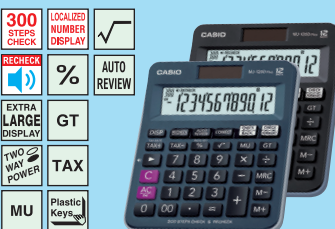

HR-150RC 12 DIGITS

MZ-12Sa 12 DIGITS

DX-120B 12 DIGITS

MH-12 12 DIGITS

GX-120B 12 DIGITS

GX-16B 16 DIGITS

STYLISH CALCULATORS - Compact Desk Type

JW-200SC 12 DIGITS

ELECTRONIC CALCULATORS

MJ-100D PLUS 10 DIGITS

MJ-120D PLUS 12 DIGITS

DJ-120D PLUS 12 DIGITS

WJ-120D PLUS 12 DIGITS

J-220D PLUS 12 DIGITS

DJ-240D PLUS 14 DIGITS

300 Steps Check