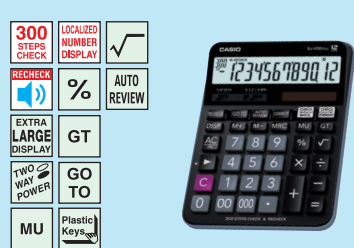

ELECTRONIC CALCULATORS

MJ-100D PLUS 10 DIGITS

MJ-120D PLUS 12 DIGITS

DJ-120D PLUS 12 DIGITS

WJ-120D PLUS 12 DIGITS

J-220D PLUS 12 DIGITS

DJ-240D PLUS 14 DIGITS

300 Steps Check