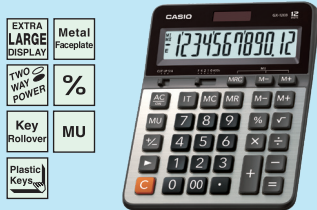

HR-150RC 12 DIGITS

MZ-12Sa 12 DIGITS

DX-120B 12 DIGITS

MH-12 12 DIGITS

GX-120B 12 DIGITS

GX-16B 16 DIGITS

STYLISH CALCULATORS - Compact Desk Type

JW-200SC 12 DIGITS